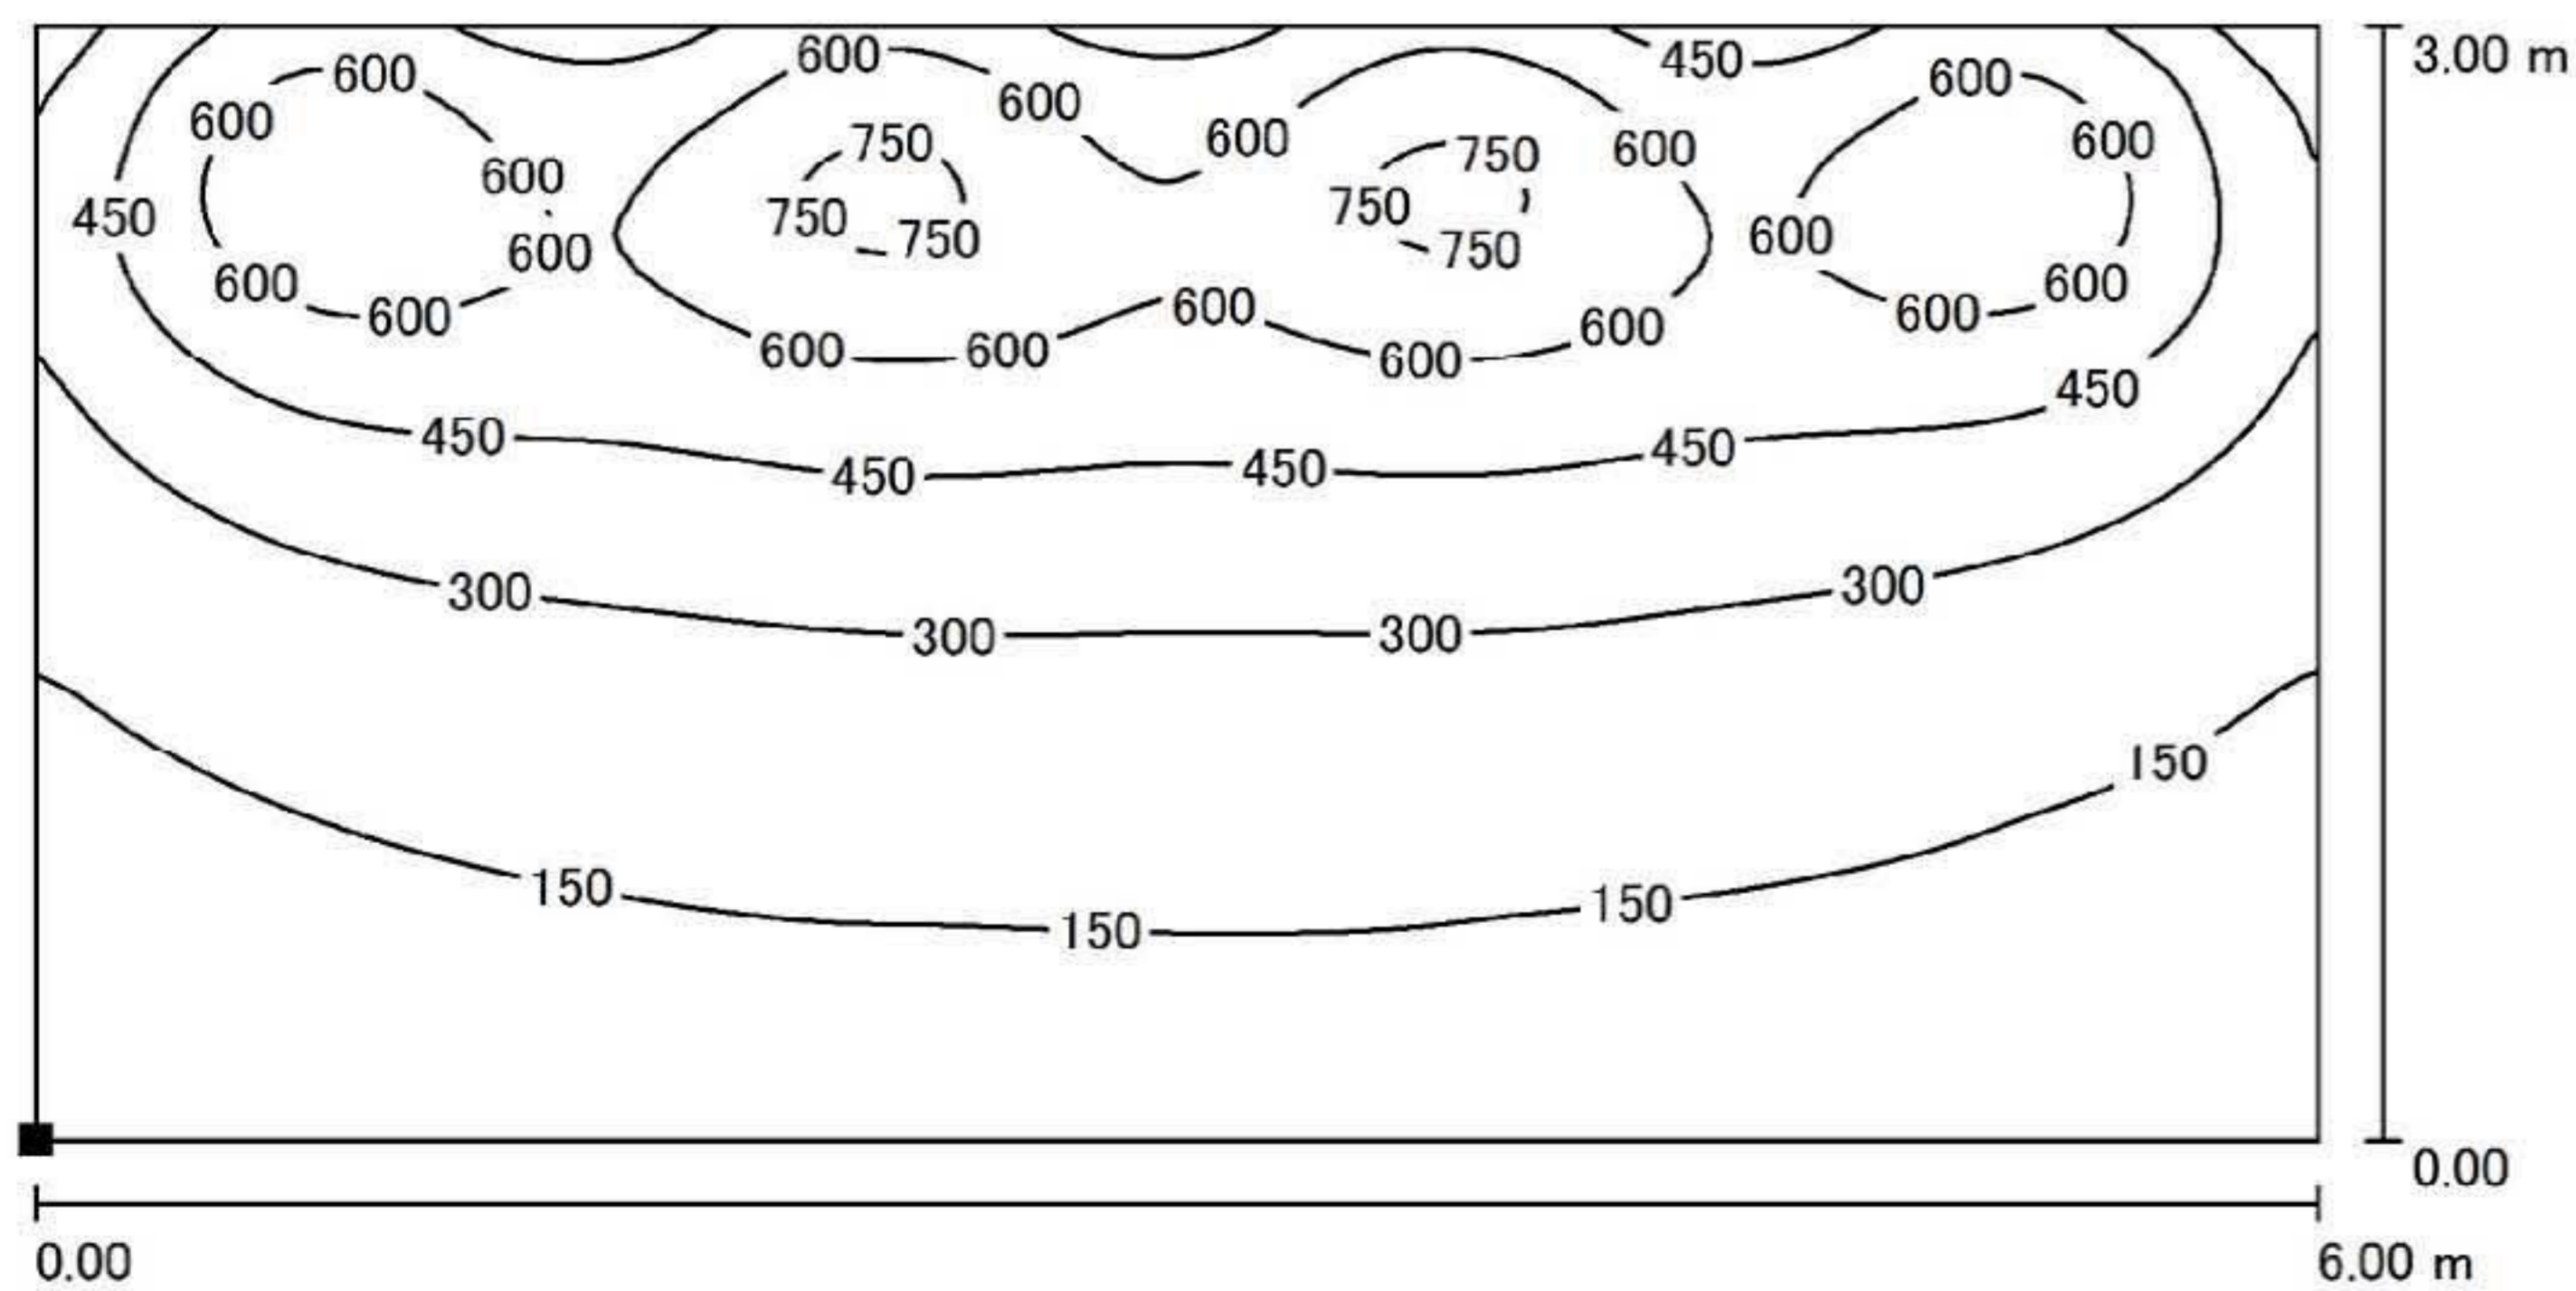

LED Tランプ40Wとセルフバラスト水銀灯300Wの平均照度比較図

看板にランプを配置した図、看板サイズ：6m*3m

T-LAMP 40W 5000K 平均照度：405 LUX

セルフバラスト水銀灯300W 100V点灯時

平均照度：339 LUX

セルフバラスト水銀灯300W 200V点灯時

平均照度：375 LUX