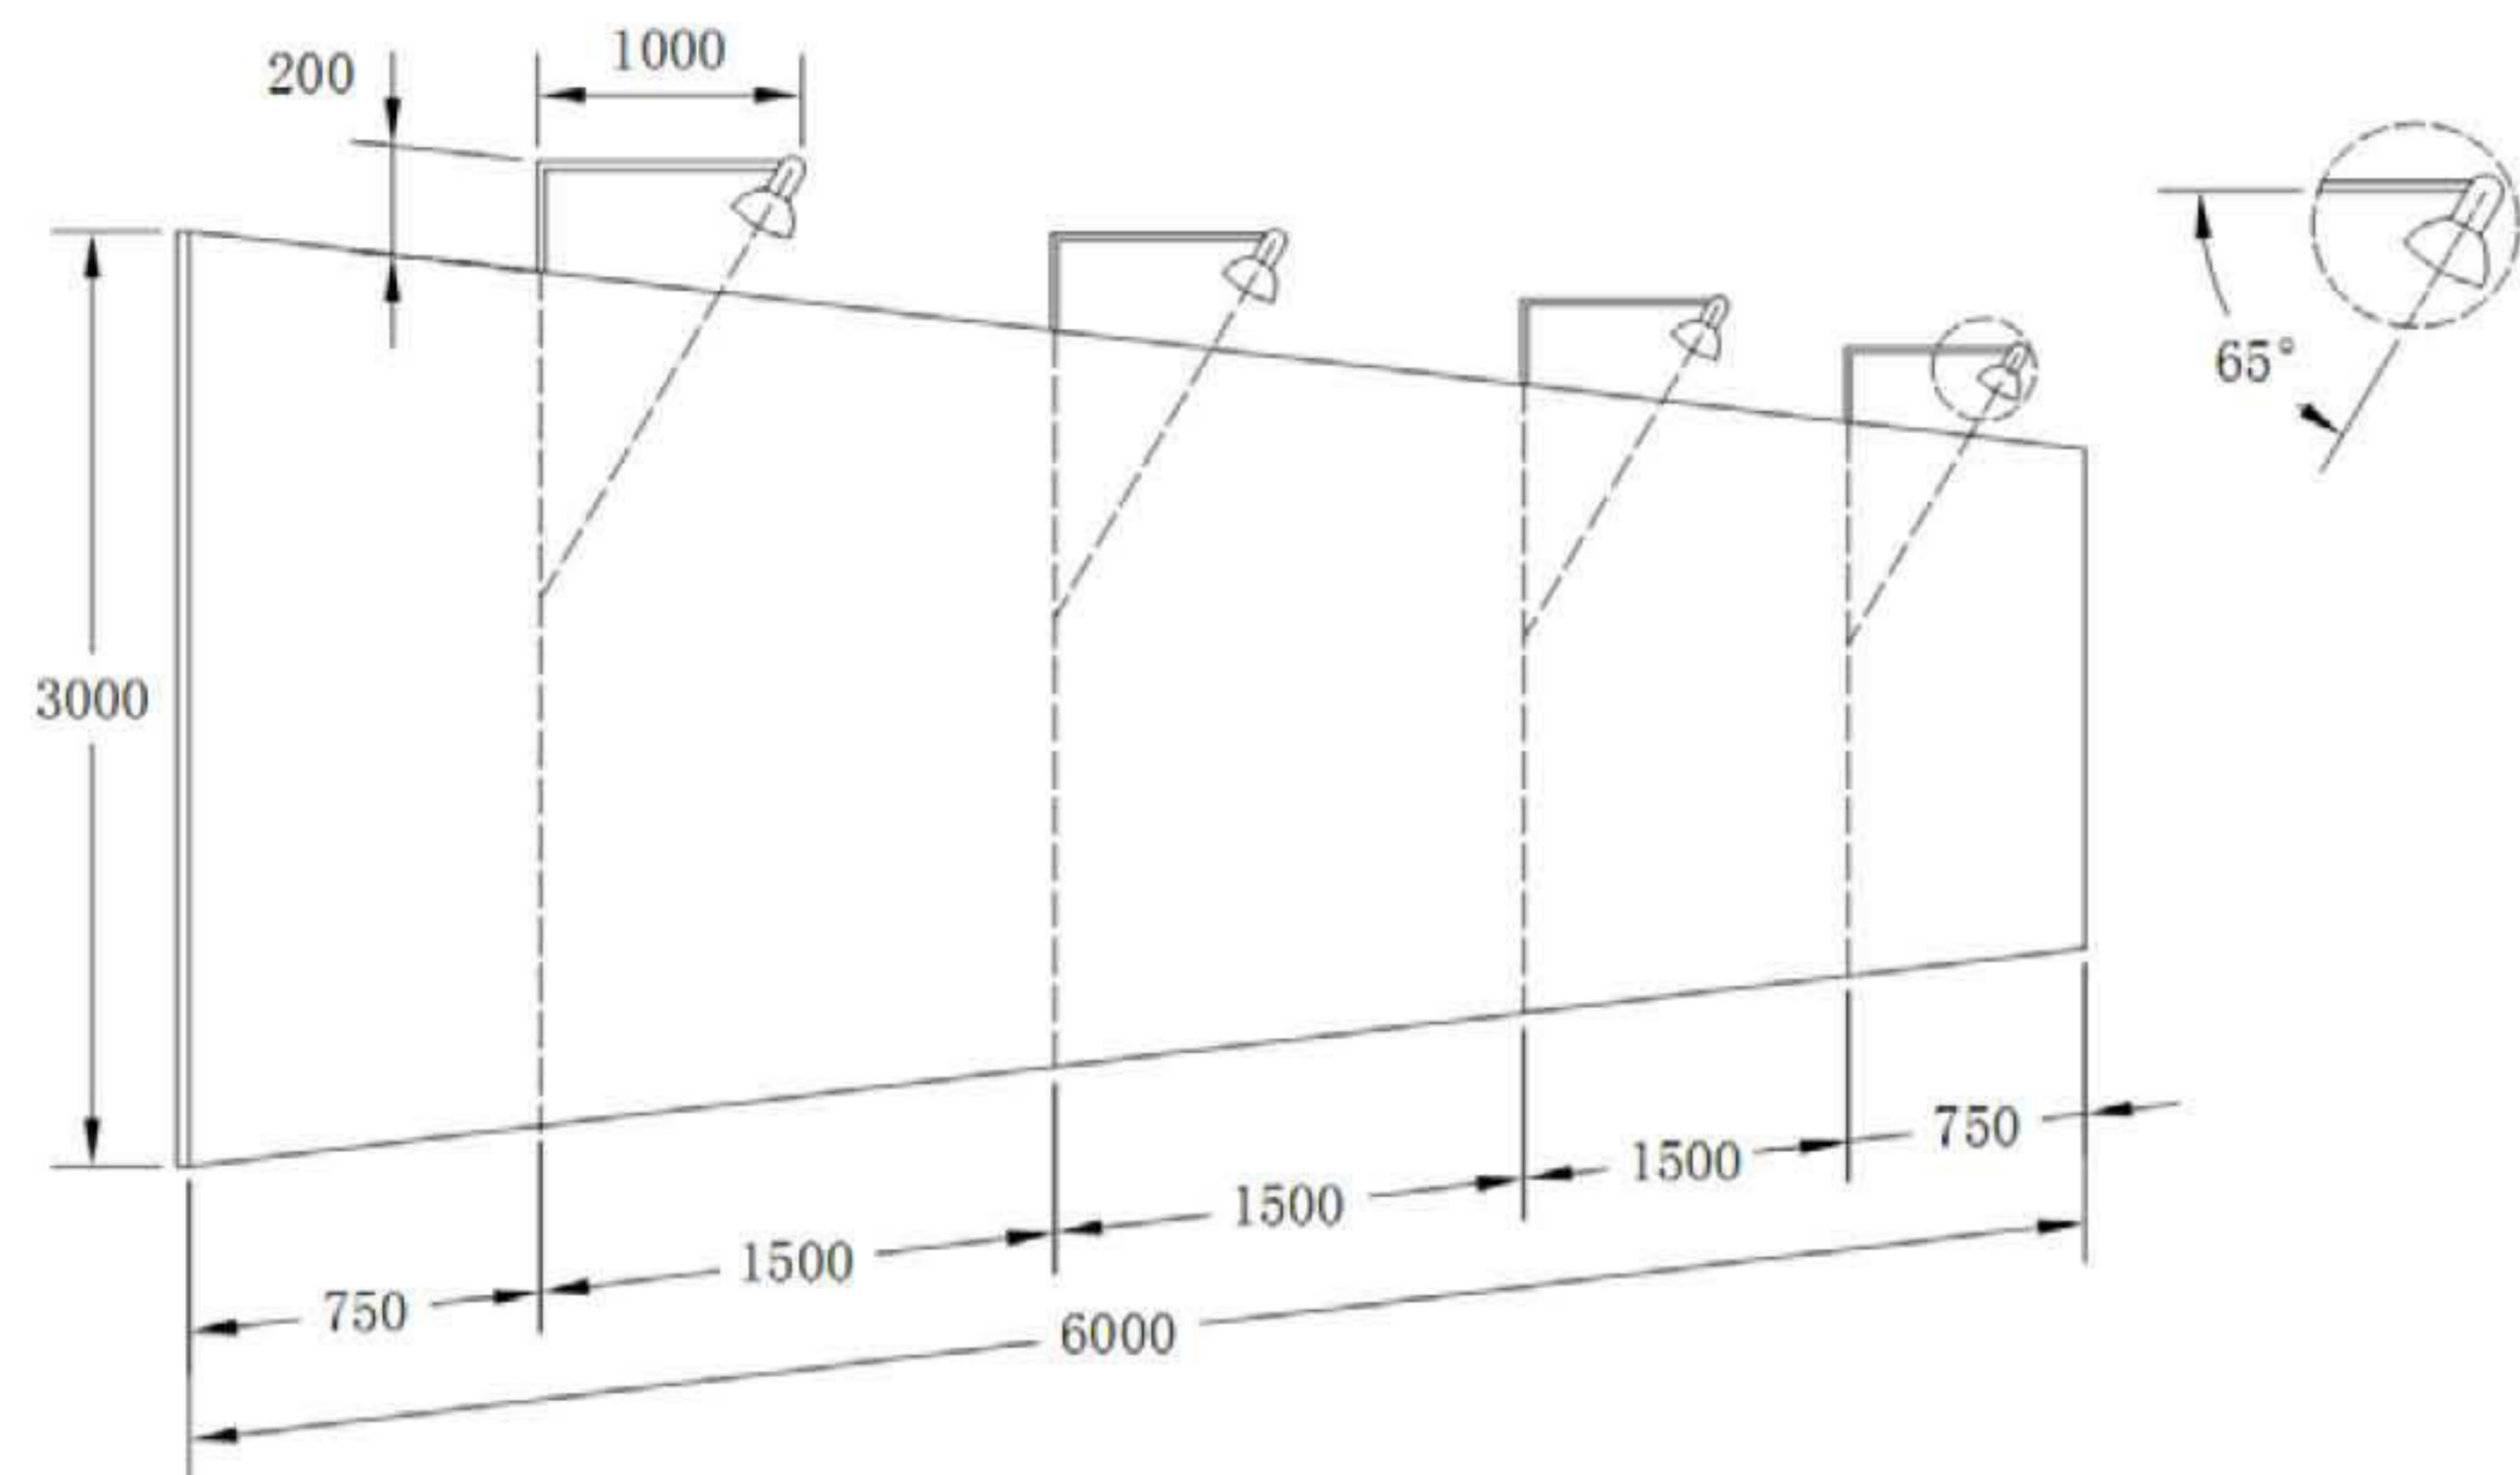

LED Tランプ40Wとセルフバラスト水銀灯300Wの平均照度比較図

看板にランプを配置した図、看板サイズ：6m*3m

T-LAMP 40W 5000K 平均照度：405 LUX

セルフバラスト水銀灯300W 100V点灯時

平均照度：339 LUX

セルフバラスト水銀灯300W 200V点灯時

平均照度：375 LUX