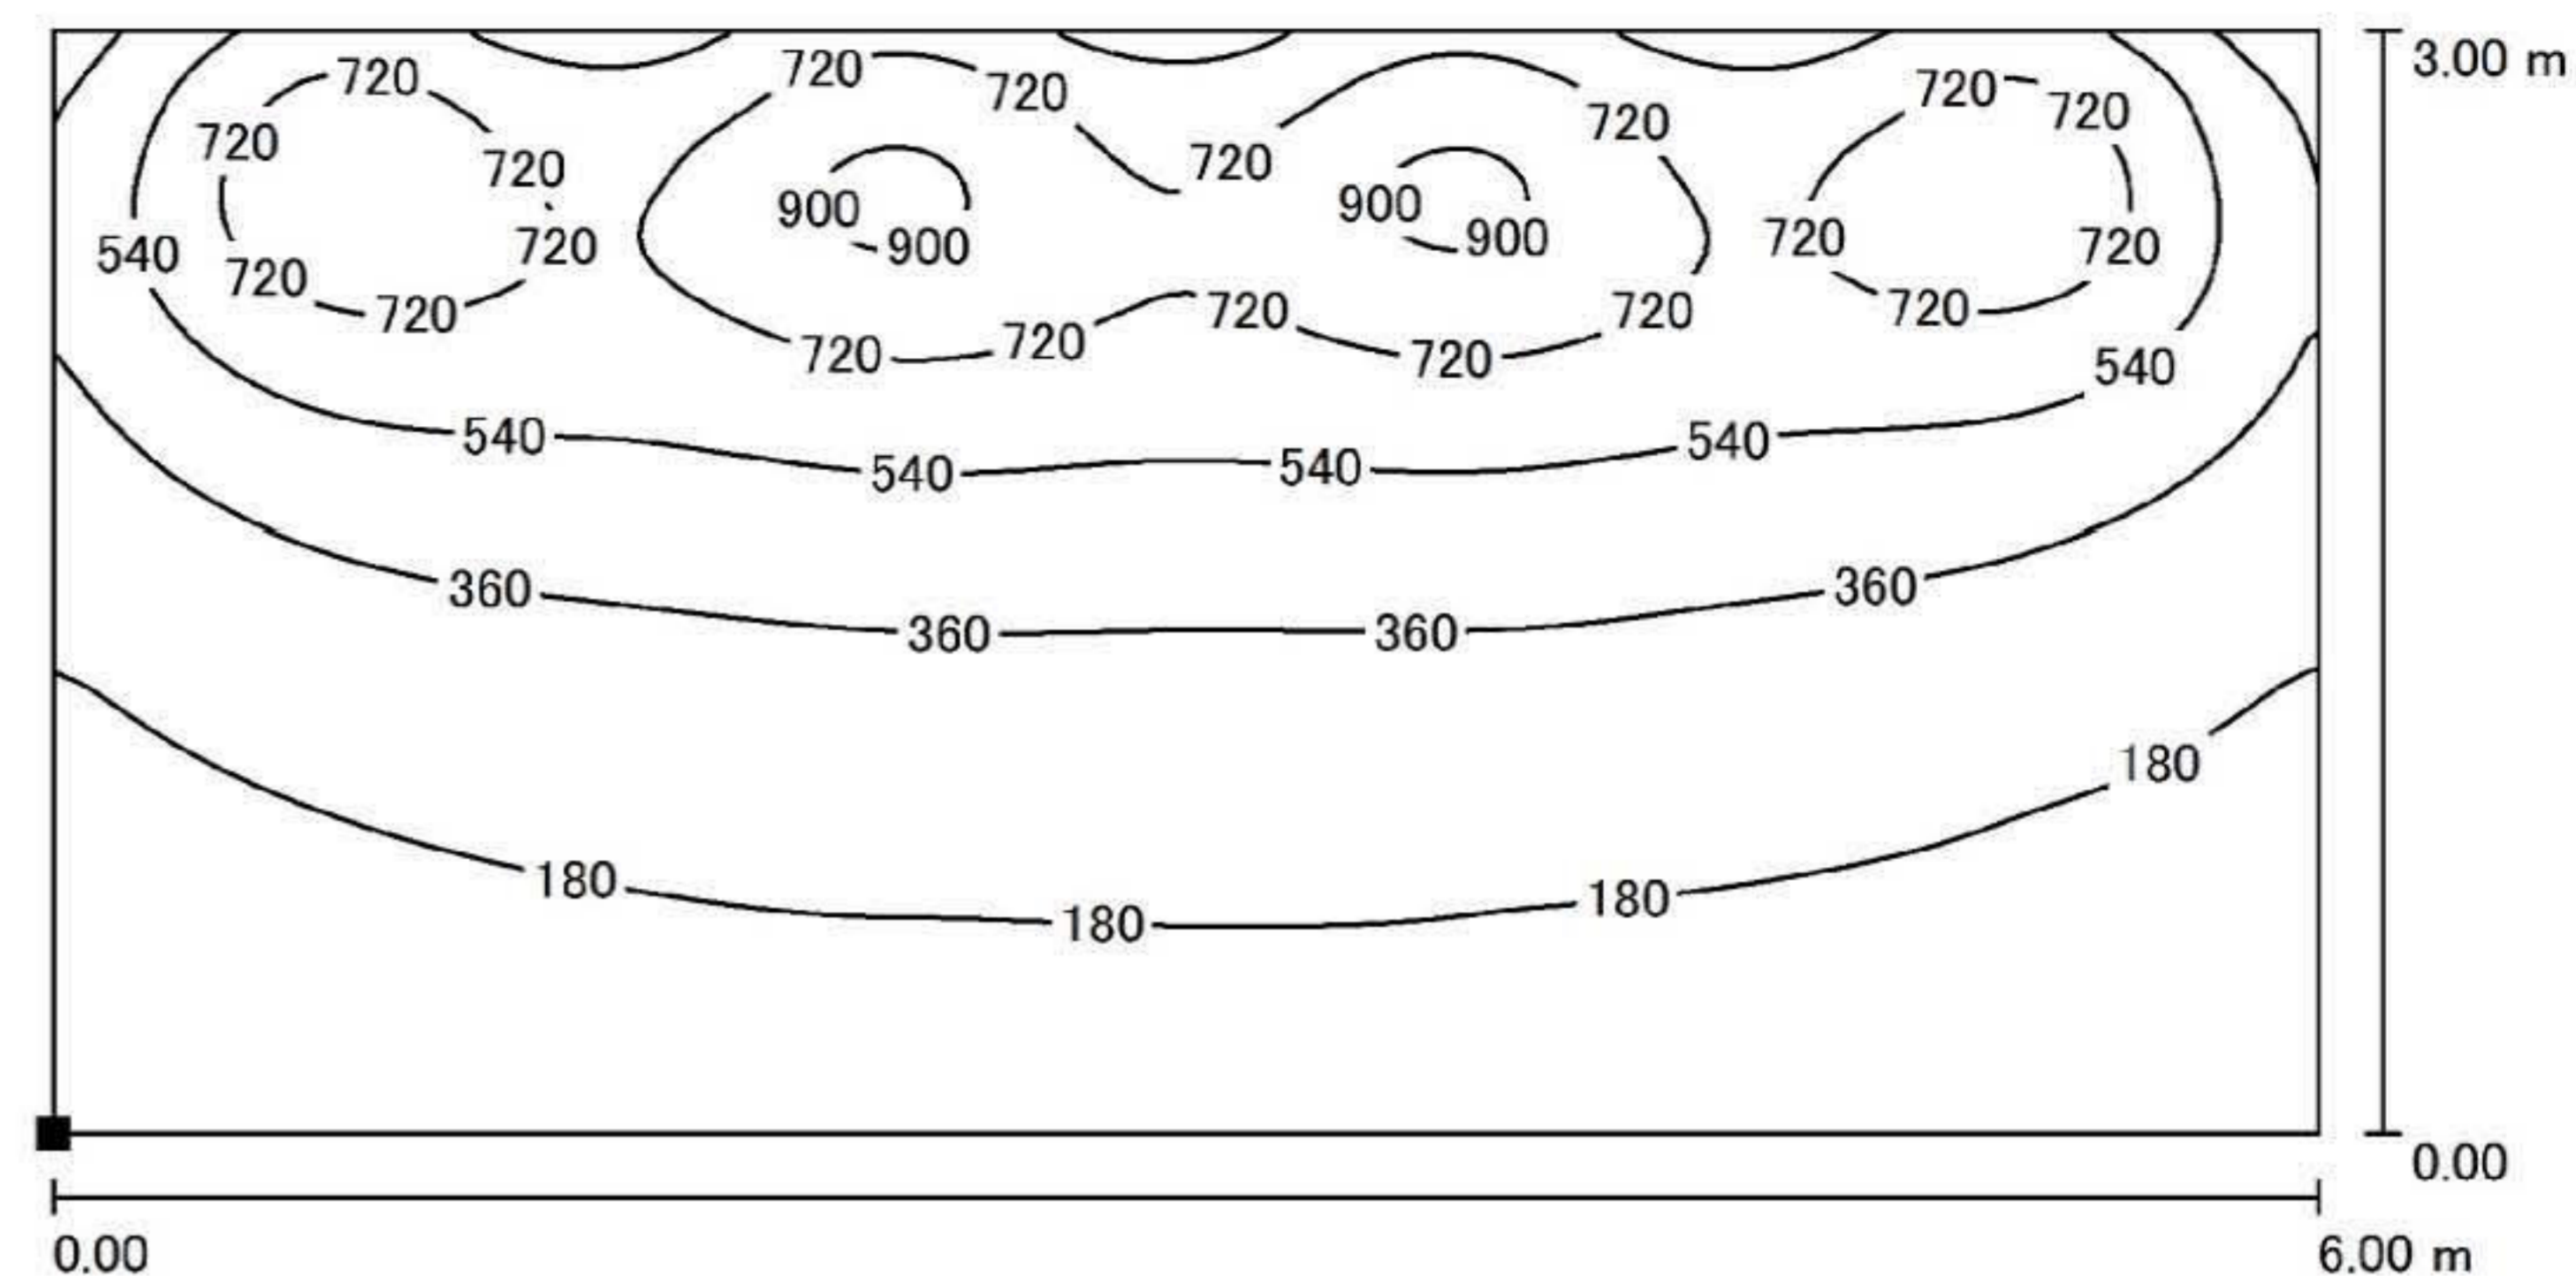

LED Tランプ40Wとセルフバラスト水銀灯300Wの平均照度比較図

看板にランプを配置した図、看板サイズ：6m*3m

T-LAMP 40W 5000K 平均照度：405 LUX

セルフバラスト水銀灯300W 100V点灯時

平均照度：339 LUX

セルフバラスト水銀灯300W 200V点灯時

平均照度：375 LUX